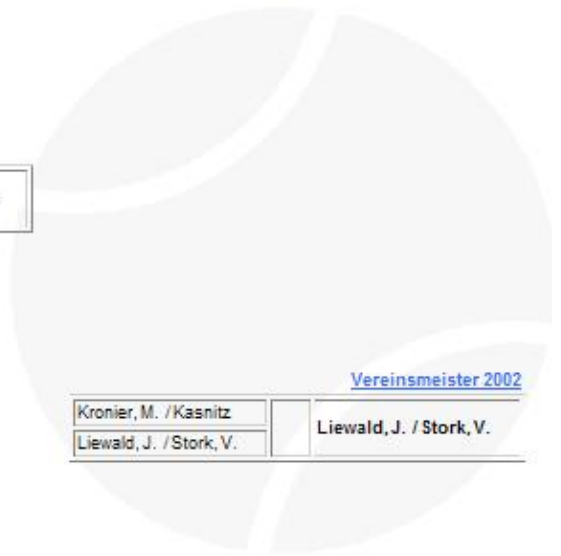

## Vereinsmeisterschaften 2002 – Damen Doppel

Achtelfinale	Viertelfinale Hauptrunde	Halbfinale Hauptrunde	Finale Hauptrunde
--------------	--------------------------	-----------------------	-------------------